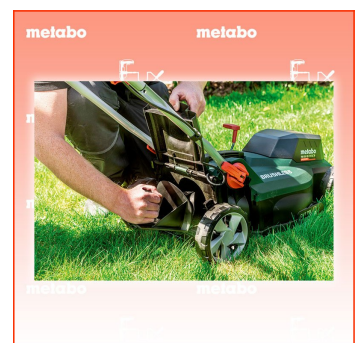

Standard-Ausrüstung

- Fangsack
- Sicherheitsschlüssel
- 2 Li-Power Akkupacks (18 V/5,2 Ah)